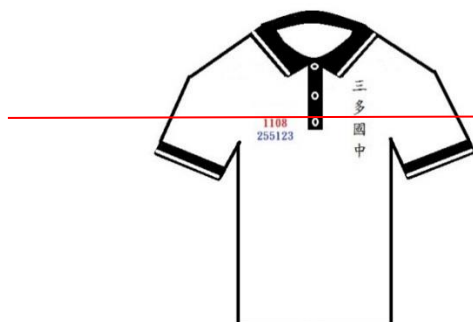

## ●制服上衣（夏季、冬季亦同）

制服上衣(男)

制服上衣(女)

學號與上衣口袋

上緣對齊

## ●運動服上衣（夏季、冬季亦同）

運動上衣(男、女)

學號與第三顆鈕

扣上緣對齊